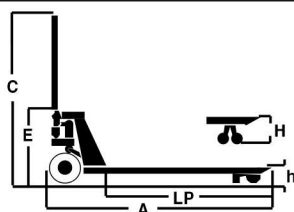

AYERBE

TRANSPALETA AY - 2000 - TE

Capacidad máxima:	2000 kg.
Graduación:	0 - 2000 kg.
Rango:	200 gr.
Tensión:	12 v.
Peso:	130 kg.
Rodillos:	Ø 80 mm. / 4 unid.
Ruedas VULKLLAN:	Ø 180 mm. / 2 unid.
Normativas:	CE / GS / TÜV
Referencia:	580580

C	E	A	LP	B	D	h	H
1.220	435	1.590	1.130	568	208	88	205