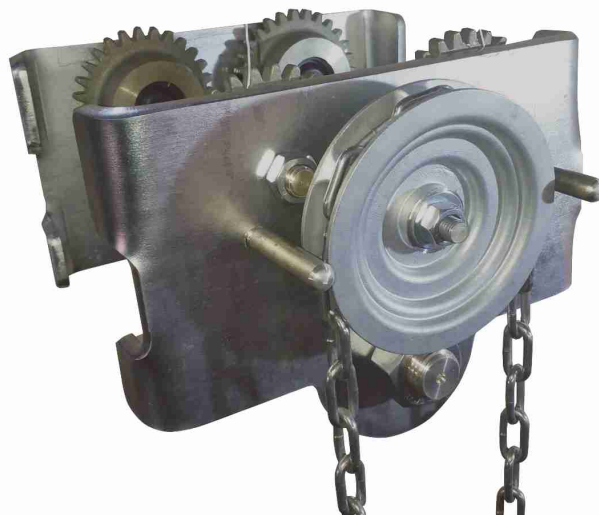

AYERBE

CARRO AY - PROF 3 TN INOX

Capacidad máx:	3000 kg.
Anchura perfil IPN:	75 - 175 mm.
Altura de cadena:	3 m.
Diámetro cadena:	4,5 mm.
Dimensiones:	380 x 310 x 270 mm.
Peso:	34 kg.
Referencia:	583850