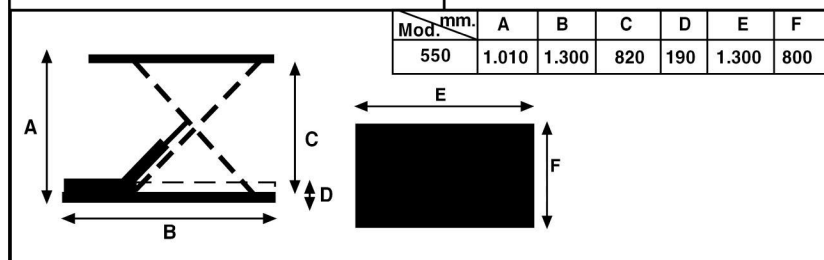

## MESA ELECTRO-HIDRAULICA AY - 550 - EMH

Capacidad máx:	500 KG.
Motor elevación:	750 W.
Elevación máx.	1010 mm.
Dimensiones mesa :	1.300 x 800 mm.
Velocidad elevación:	15 seg.
Peso:	--- kg.
Tension:	400 V. / 50 Hz.
Normativas:	CE / GS / TÜV
Referencia:	583930