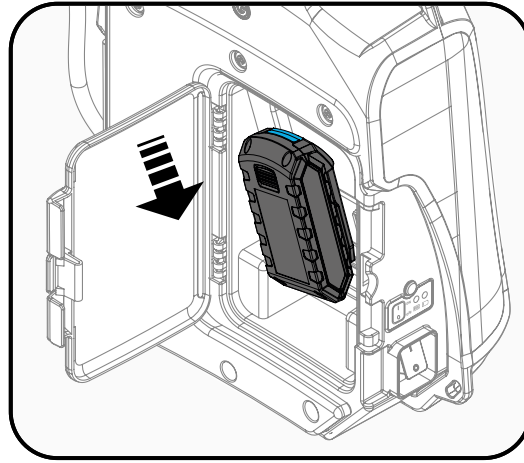

Lanza de fibra de vidrio
0,75 m. (2.46 ft)

Correas acolchadas y ajustables con cierre en pechera

Boquilla cónica regulable.
Aplicaciones Insecticidas

EXTRA:
Boquilla abanico baja deriva.
Aplicaciones Herbicidas

EL ALIADO EXPERTO,
LA PULVERIZACIÓN PRECISA

Batería protegida de fácil acceso y reemplazable
* Incluye cargador

evolution 10 LT

MAX.
15 x

100-150L
26-40 gal (US)

12V
BATERÍA
Li-Ion

evolution 15 LT

MAX.
10 x