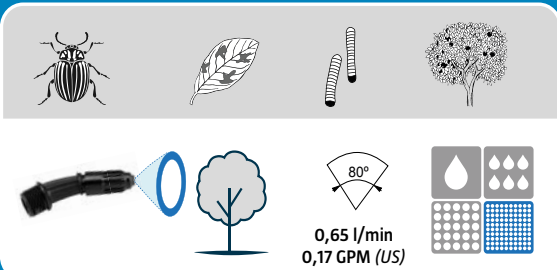

Lanza de fibra de vidrio
0,75 m. (2.46 ft)

Correas acolchadas y ajustables con cierre en pechera

Boquilla cónica regulable.
Aplicaciones Insecticidas

EXTRA:
Boquilla abanico baja deriva.
Aplicaciones Herbicidas

EL ALIADO EXPERTO,
LA PULVERIZACIÓN PRECISA

Batería protegida de fácil acceso y reemplazable
* Incluye cargador

evolution 10 LT

MAX.
15 x

100-150L
26-40 gal (US)

12V
BATERÍA
Li-Ion

evolution 15 LT

MAX.
10 x

100-150L
26-40 gal (US)

BOQUILLAS INCLUIDAS para diferentes tipos de tratamientos. (Para más opciones de boquillas consultar).

INSECTICIDA/FUNGICIDA

HERBICIDA

CARACTERÍSTICAS TÉCNICAS

PESO NETO	CAPACIDAD NOMINAL	PRESIÓN MÁXIMA	BATERÍA (Li-Ion)	TIEMPO CARGA MÁXIMO	AUTONOMÍA LITROS POR CARGA BATERÍA	CÓDIGO
3.60 kg 8 lb	10 L 2.5 gal (US)	5,5 bar 80 PSI	12 V 2.6 Ah	4 h	100 L - 150 L 26-40 gal (US)	8.30.49 evolution 10 LT
3.90 kg 8.6 lb	15 L 4 gal (US)	5,5 bar 80 PSI	12 V 2.6 Ah	4 h	100 L - 150 L 26-40 gal (US)	8.30.25 evolution 15 LT