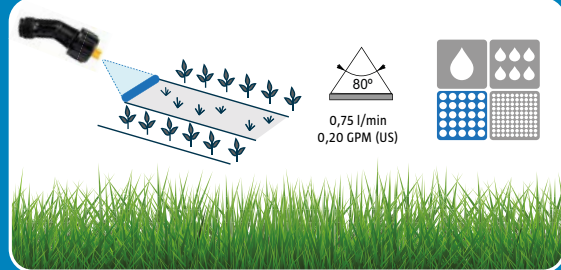

Lanza de fibra de vidrio
0,75 m. (2.46 ft)

Correas acolchadas y ajustables con cierre en pechera

Boquilla cónica regulable.
Aplicaciones Insecticidas

EXTRA:
Boquilla abanico baja deriva.
Aplicaciones Herbicidas

EL ALIADO EXPERTO,
LA PULVERIZACIÓN PRECISA

Batería protegida de fácil acceso y reemplazable
* Incluye cargador

evolution 10 LT

MAX.
15 x

100-150L
26-40 gal (US)

12V
BATERÍA
Li-Ion

evolution 15 LT

MAX.
10 x

100-150L
26-40 gal (US)

BOQUILLAS INCLUIDAS para diferentes tipos de tratamientos. (Para más opciones de boquillas consultar).

INSECTICIDA/FUNGICIDA

HERBICIDA

CARACTERÍSTICAS TÉCNICAS

PESO NETO	CAPACIDAD NOMINAL	PRESIÓN MÁXIMA	BATERÍA (Li-Ion)	TIEMPO CARGA MÁXIMO	AUTONOMÍA LITROS POR CARGA BATERÍA	CÓDIGO
3.60 kg 8 lb	10 L 2.5 gal (US)	5,5 bar 80 PSI	12 V 2.6 Ah	4 h	100 L - 150 L 26-40 gal (US)	8.30.49 evolution 10 LT
3.90 kg 8.6 lb	15 L 4 gal (US)	5,5 bar 80 PSI	12 V 2.6 Ah	4 h	100 L - 150 L 26-40 gal (US)	8.30.25 evolution 15 LT