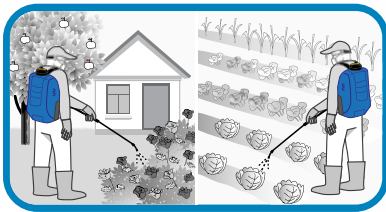

PULVERIZA SIN ESFUERZO TU HUERTO Y JARDÍN

Batería Li-Ion

evolution 10 LT

evolution 15 LT

MAX.
15 x

MAX.
10 x

100-150L
26-40 gal (US)

100-150L
26-40 gal (US)

Batería de alto rendimiento

1 carga =

JARDÍN Y HUERTA

LIGERO Y ERGONÓMICO

BATERÍA DE LITIO RECARGABLE

Asa integrada y ergonómica

Manguera reforzada

Amplia boca de llenado