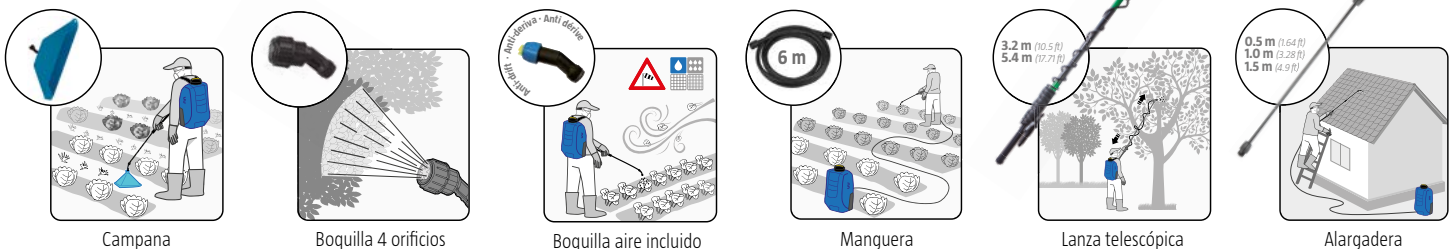

100-150L
26-40 gal (US)

BOQUILLAS INCLUIDAS para diferentes tipos de tratamientos. (Para más opciones de boquillas consultar).

INSECTICIDA/FUNGICIDA

HERBICIDA

CARACTERÍSTICAS TÉCNICAS

PESO NETO	CAPACIDAD NOMINAL	PRESIÓN MÁXIMA	BATERÍA (Li-Ion)	TIEMPO CARGA MÁXIMO	AUTONOMÍA LITROS POR CARGA BATERÍA	CÓDIGO
3.60 kg 8 lb	10 L 2.5 gal (US)	5,5 bar 80 PSI	12 V 2.6 Ah	4 h	100 L - 150 L 26-40 gal (US)	8.30.49 evolution 10 LT
3.90 kg 8.6 lb	15 L 4 gal (US)	5,5 bar 80 PSI	12 V 2.6 Ah	4 h	100 L - 150 L 26-40 gal (US)	8.30.25 evolution 15 LT

ACCESORIOS OPCIONALES

Campana

Boquilla 4 orificios

Boquilla aire incluido

Manguera

Lanza telescópica

Alargadera