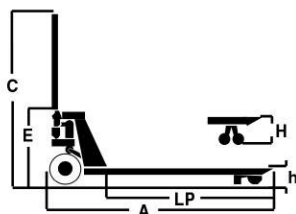

AYERBE

TRANSPALETA AY - 2500 - THN

Capacidad máxima:	2500 kg.
Peso:	70 kg.
Giro:	200 °
Rodillos:	Ø 80 mm. / 4 unid.
Ruedas:	Ø 180 mm. / 2 unid.
Normativas:	CE / GS / TÜV
Referencia:	580700
Tipo de ruedas:	NYLON

C	E	A	LP	B	D	h	H
1.230	445	1.555	1.150	550	230	80	210