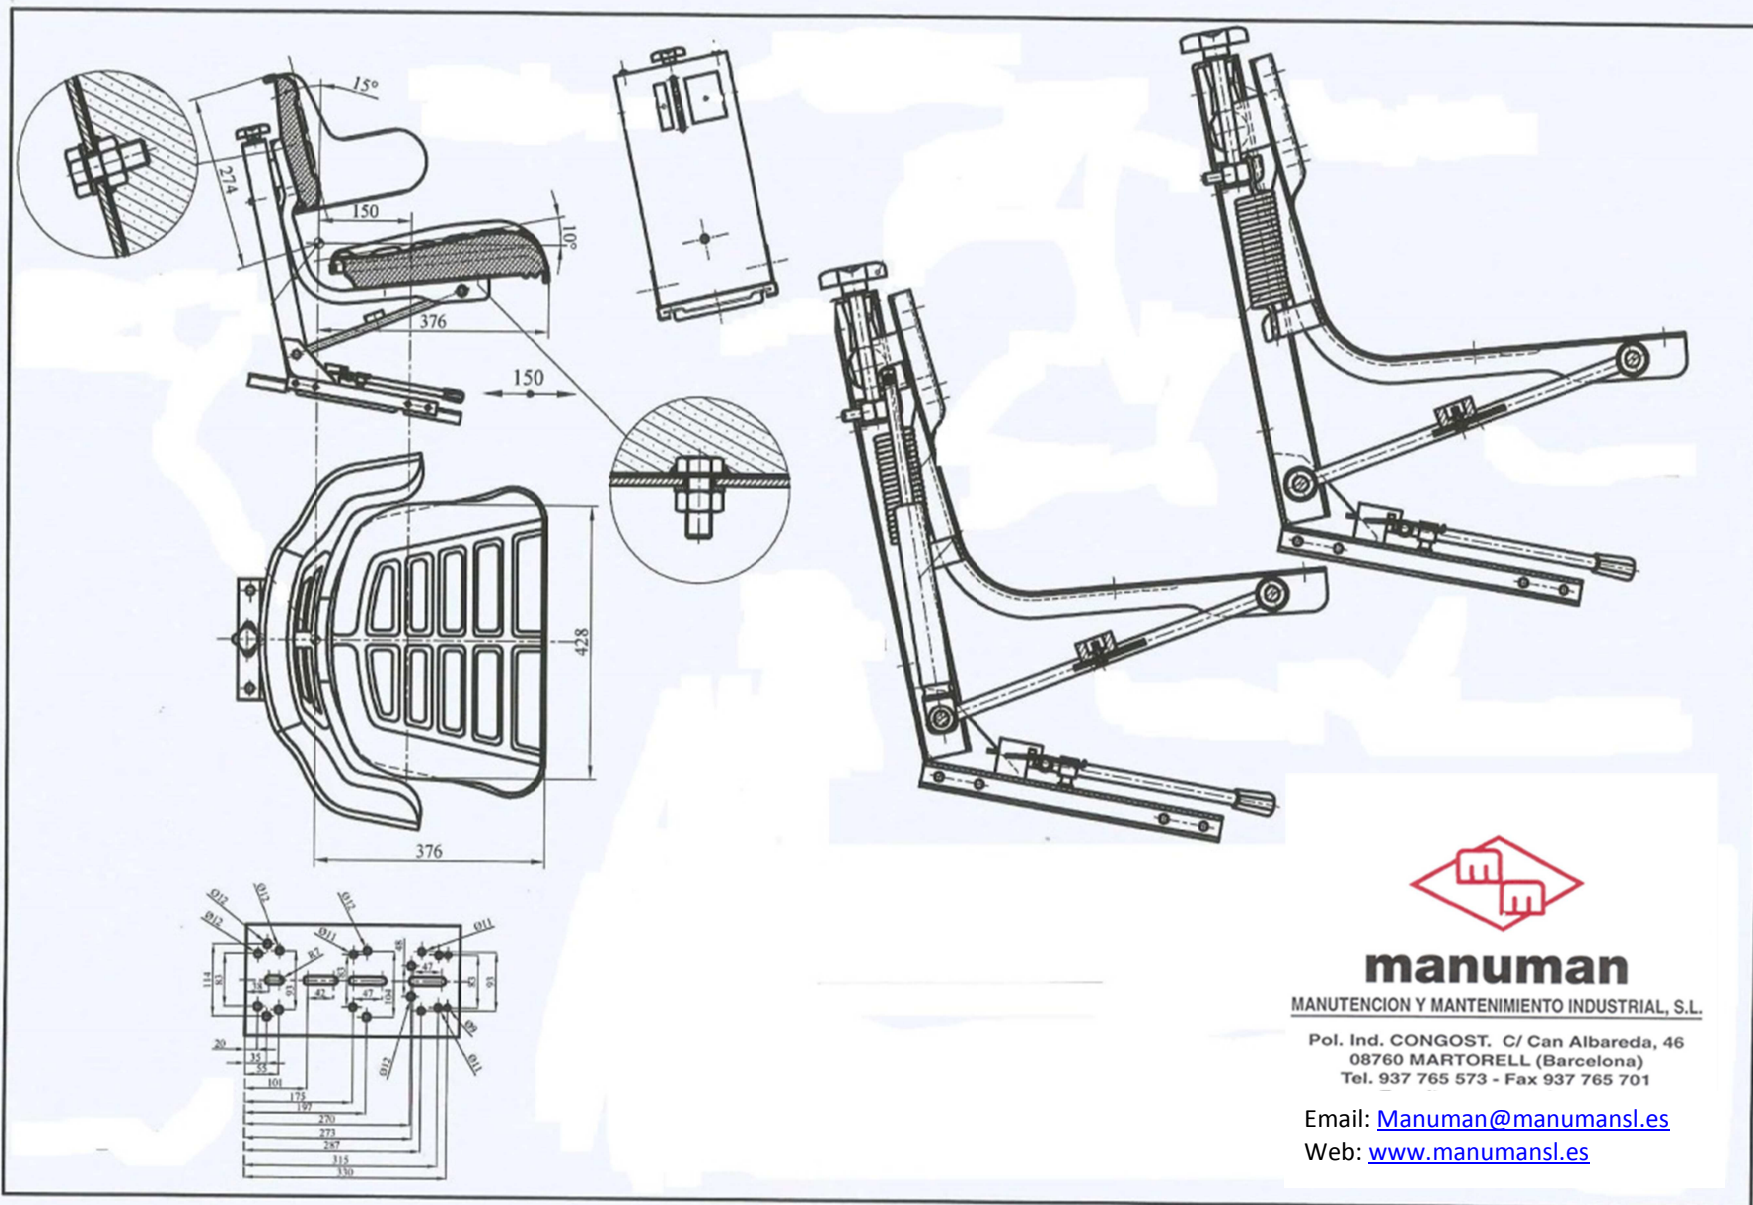

DIMENSIONES MANY010:

manuman

MANUTENCION Y MANTENIMIENTO INDUSTRIAL, S.L.

Po. Ind. CONGOST. C/ Can Albareda, 46
08760 MARTORELL (Barcelona)
Tel. 937 765 573 - Fax 937 765 701

Email: Manuman@manumansl.es

Web: www.manumansl.es