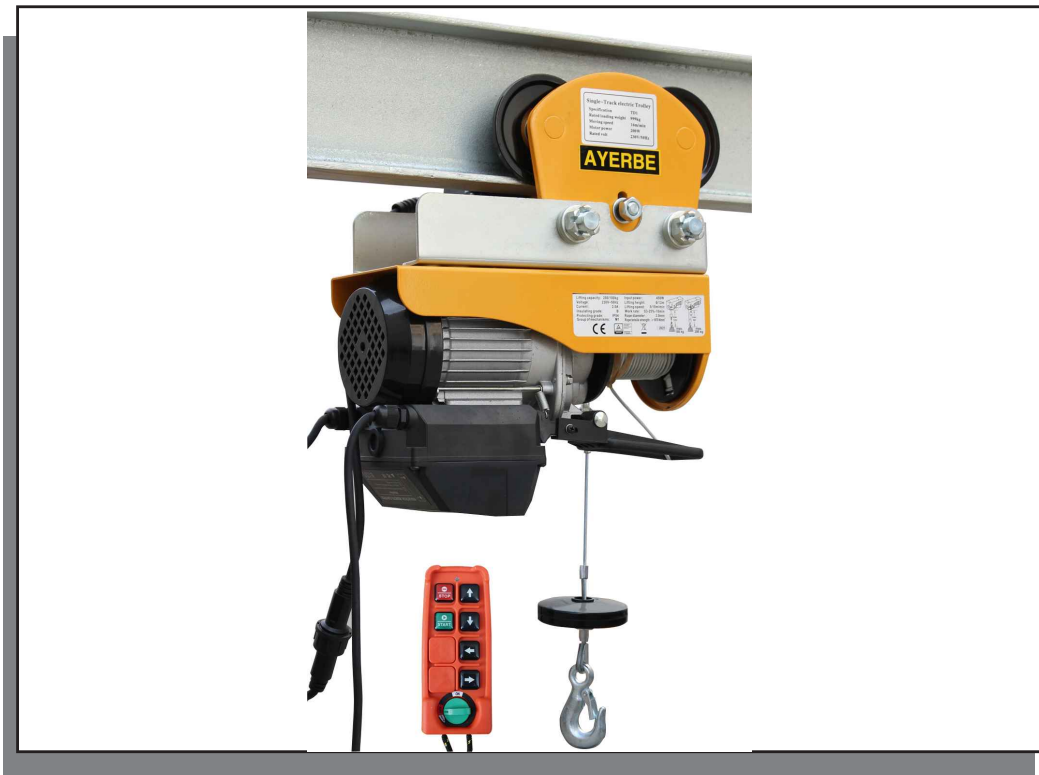

AYERBE

ELEVADOR ELECTRICO AY - 400/800 con carro y mando a distancia

Capacidad máx:	400 kg. (12 m.) 800 kg. (6 m.)
Potencia:	1350 W.
Velocidad:	8 / 4 m./min.
Diametro cable:	5,1 mm.
Tension:	230 v. / 50 Hz.
Dimensiones:	440 x 170 x 260 mm.
Peso:	38 kg.
Referencia:	588130

Distancia máxima de alcance de la botonera inalámbrica 25 m.

Anchura ala: 68 -110 mm.

Velocidad desplazamiento: 15 m./min.