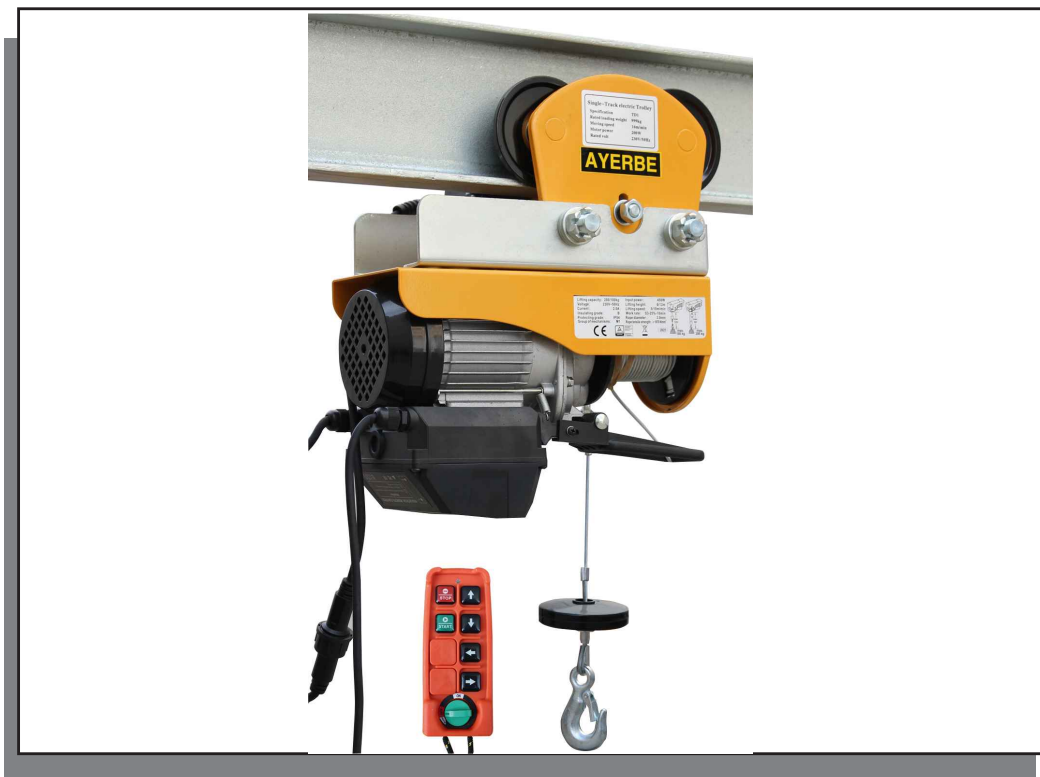

AYERBE

ELEVADOR ELECTRICO AY - 500/950 con carro y mando a distancia

Capacidad máx:	500 kg. (12 m.) 950 kg. (6 m.)
Potencia:	1600 W.
Velocidad:	8 / 4 m./min.
Diametro cable:	5,6 mm.
Tension:	230 v. / 50 Hz.
Dimensiones:	540 x 240 x 310 mm.
Peso:	49 kg.
Referencia:	588140

Distancia máxima de alcance de la botonera inalámbrica 25 m.

Anchura ala: 68 -110 mm.

Velocidad desplazamiento: 15 m./min.